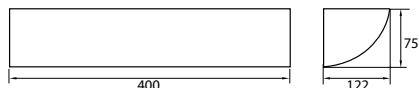

## SEINÄVALAISIN | VÄGGARMATUR | SEINAVALGUSTI | WALL LUMINAIRE

A1AFAD • 4116161

A1AFBD • 4116163

A1AFCD • 4116162

Valaisimen saa asentaa vain sähköalan ammattilainen. Kytke virta pois päältä ennen asennusta tai huoltoa. Tämä asennusohje on säilytettävä ja sen on oltava käytössä asennuksessa ja huollossa.