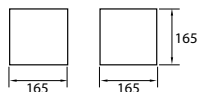

## SEINÄVALAISIN | VÄGGARMATUR | SEINAVALGUSTI | WALL LUMINAIRE

A1AFAD • 4116161

A1AFBD • 4116163

A1AFCD • 4116162

Valaisimen saa asentaa vain sähköalan ammattilainen. Kytke virta pois päältä ennen asennusta tai huoltoa. Tämä asennusohje on säilytettävä ja sen on oltava käytössä asennuksessa ja huollossa.