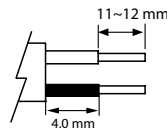

## SEINÄVALAISIN | VÄGGARMATUR | SEINAVALGUSTI | WALL LUMINAIRE

A1AFAD • 4116161

A1AFBD • 4116163

A1AFCD • 4116162

Valaisimen saa asentaa vain sähköalan ammattilainen. Kytke virta pois päältä ennen asennusta tai huoltoa. Tämä asennusohje on säilytettävä ja sen on oltava käytössä asennuksessa ja huollossa.