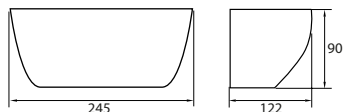

## SEINÄVALAISIN | VÄGGARMATUR | SEINAVALGUSTI | WALL LUMINAIRE

A1AFAD • 4116161

A1AFBD • 4116163

A1AFCD • 4116162

Valaisimen saa asentaa vain sähköalan ammattilainen. Kytke virta pois päältä ennen asennusta tai huoltoa. Tämä asennusohje on säilytettävä ja sen on oltava käytössä asennuksessa ja huollossa.